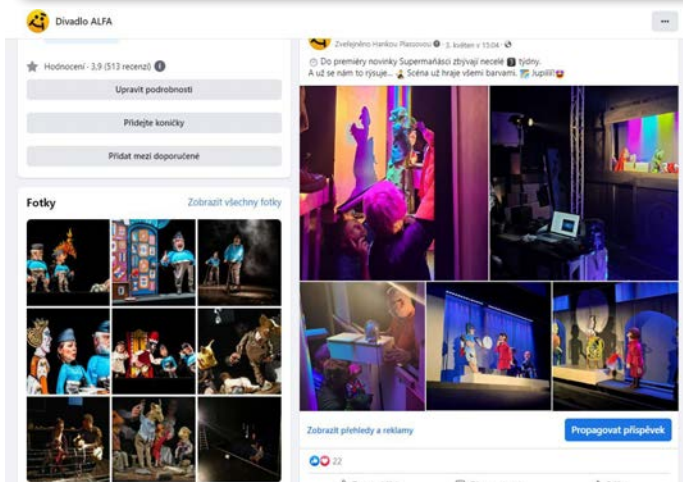

Reklama v médiích

Prezentace na internetu

- A) FACEBOOK Divadla ALFA - fórum pro fanoušky Divadla ALFA
- B) YOUTUBE.COM
  - ukázky z představení
  - kanál ALFA ZÍRÁ
- C) VIMEO.COM – ukázky představení pro zahraniční festivaly a pořadatele
- D) Plzeňská vstupenka - inzerce programu a prodej vstupenek
- E) kdykde.cz

Reklama v TV

- A) ZAK TV

ZPRÁVY z 01.06.2022