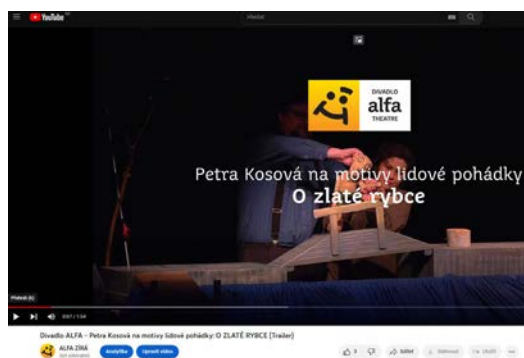

Reklama v médiích

YOUTUBE - ALFA ZÍRÁ

<https://www.youtube.com/channel/UC093TdFVoiKLW6cKWsfcf3A>

- více jak 28 000 zhlédnutí
- 570 odběratelů, 59 videí (k 21.5.2023)

- Online streamy představení
- Záznamy představení
- Návodů a instruktážní videa
- Písničky Divadla ALFA
- Hádanky a zábavná videa
- Audio verze pohádek Divadla ALFA

ALFA ZÍRÁ

@alfazira5786 569 odběratelů 59 videí

Naši milí malí i velcí diváci, >

DOMOVSKÁ STRÁNKA

VIDEA

ŽIVĚ

PLAYLISTY

Nejnovější

Oblíbené