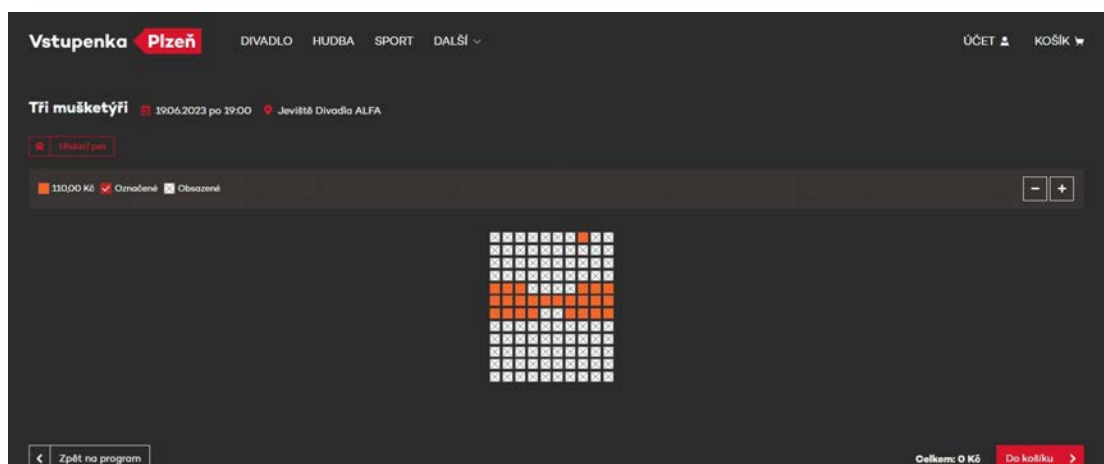

Reklama v médiích

TV prezentace v IC Plzeň

Repertoár a program Divadla Alfa, propagace partnerů a prodej vstupenek
Webové stránky - www.plzenskavstupenka.cz