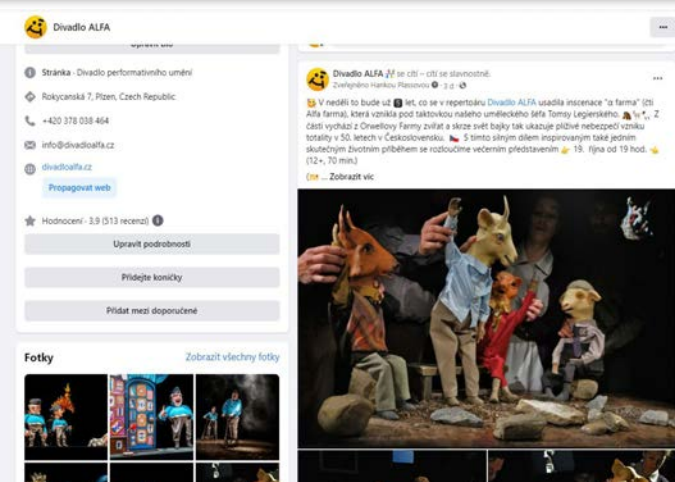

Reklama v médiích

Prezentace na internetu

- A) FACEBOOK Divadla ALFA - fórum pro fanoušky Divadla ALFA
- B) YOUTUBE.COM
  - ukázky z představení
  - kanál ALFA ZÍRÁ
- C) VIMEO.COM – ukázky představení pro zahraniční festivaly a pořadatele
- D) Plzeňská vstupenka - inzerce programu a prodej vstupenek
- E) kdykde.cz

Reklama v TV

- A) ZAK TV

ZPRÁVY z 01.06.2022