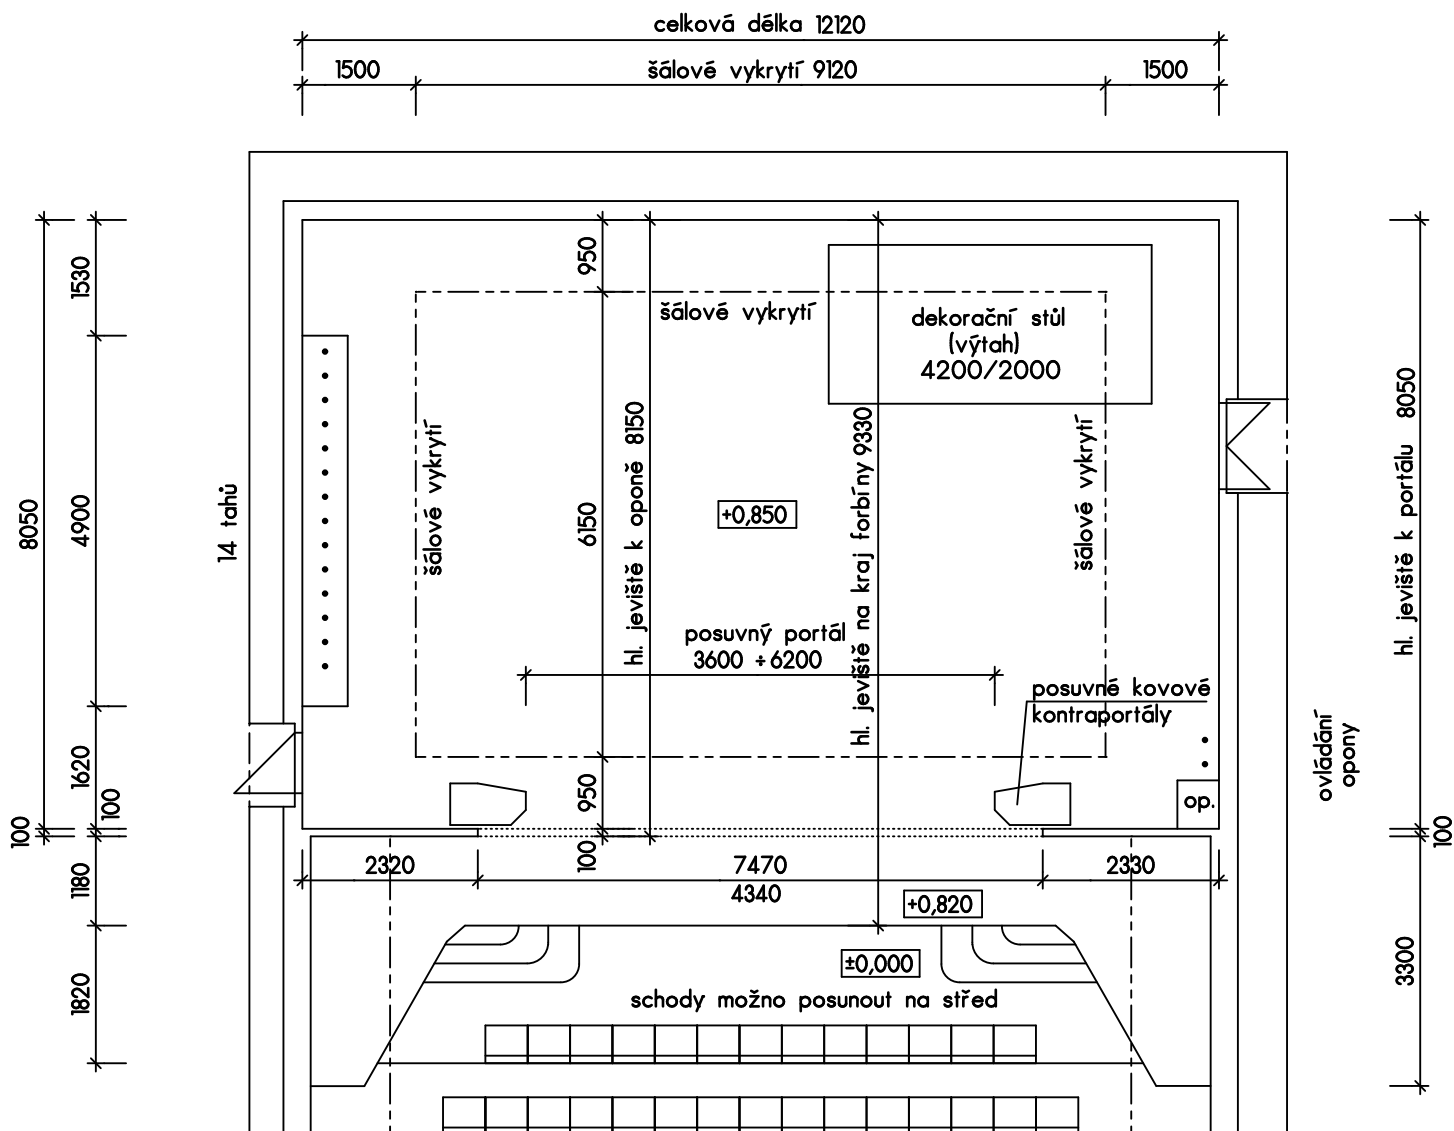

PŮDORYS JEVIŠTĚ 1 : 100

| | | |
|---|----------------------|----------|
| Vypracoval : Petr SIEGL, Pod Lesem 5, 31216 PLZEŇ | | |
| Investor : Divadlo "ALFA", PLZEŇ - Rokycanská 7 | | |
| Název akce : JEVIŠTĚ A HLEDIŠTĚ DIVADLO "ALFA" - PLZEŇ | Stupeň : | |
| | Datum : 6/2007 | |
| Část : Půdorys jeviště | Měřítko : 1 : 100 | 2 |